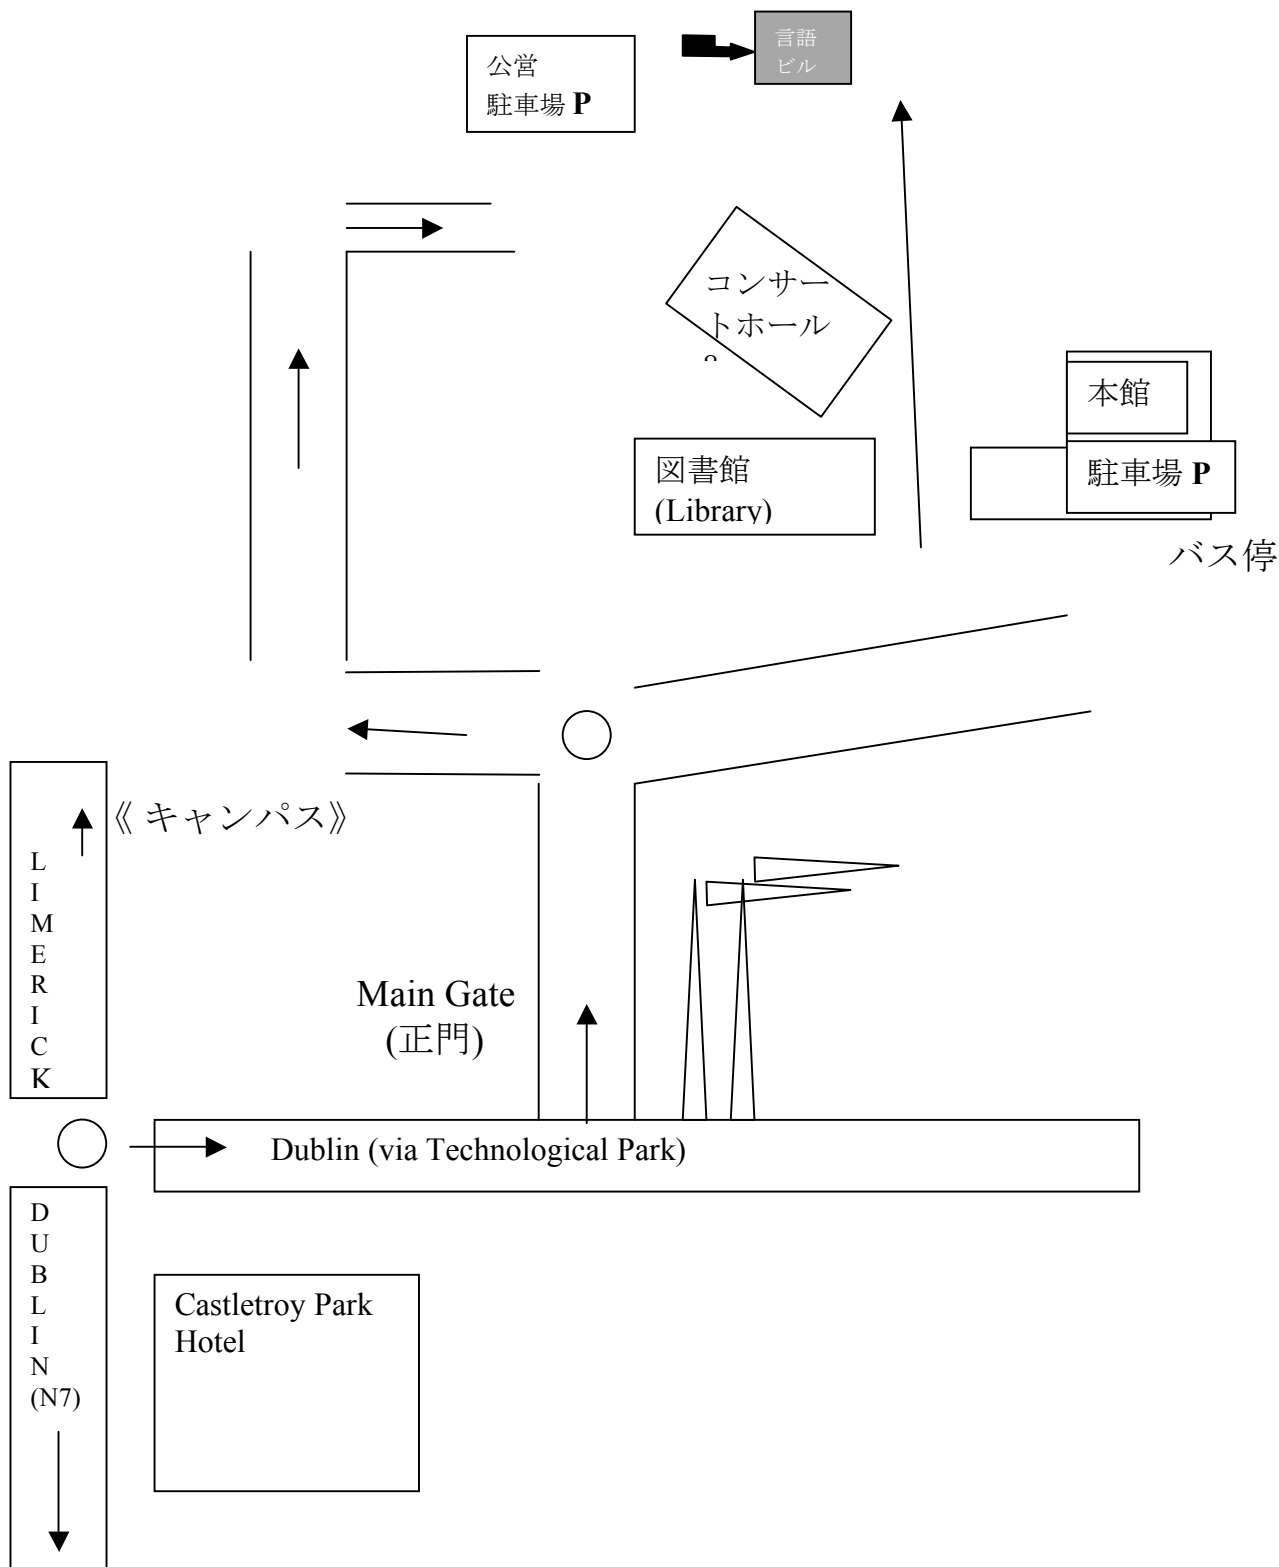

大学行きのバスは 308 番又は 308A 番です。
 バス停はウィリアムストリートのセントラの前に
 あります。料金は€1.60 です。タクシーは€8～€10 で
 ず。
 The buses for UL are 308 or 308A. They cost €1.60.
 The bus stop is in front of **Centra** near the bottom of William St. It is
 a ten-minute walk from the station.

Transportation

Bus Schedule

From Centra
10:00
10:15
10:30
Runs every 15 minutes

Train Schedule

From Dublin Heuston to Limerick	From Limerick to Dublin Heuston
7:00 ~ 9:16	16:55 ~ 19:30
8:00-10:16	18:00 ~ 20:25
9:00 ~ 11:19	

会場は言語ビルの2階のコンピューター室と1階の教室です。大学の規則により、ビルを施錠しなければなりません。できるだけ11時までに到着するようにしてください。

The seminar will take place in the Languages Building in the first floor CALL lab and in a classroom on the ground floor. We have to lock the building while the seminar is on, so please try to arrive by 11.